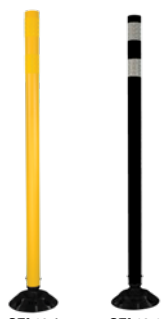

DÉLINÉATEUR RÉSISTANT AUX IMPACTS

- Délinéateur tubulaire à montage en surface à rendement élevé, et fabriqué en plastique
- S'applique aux surfaces en asphalte ou béton, permettant le contrôle de la circulation dans les endroits nécessitant un retrait ou un changement d'emplacement facile
- Procure une excellente résistance aux impacts et reprend sa forme suite à un impact
- Comprend une base et une feuille réfléchissante blanche très visible de 3" x 6" sur le poteau

SFJ592

SFJ594

SFJ595

CCI Canada
Circle Cortina Industries Canada Limited

No modèle	No fab	Hauteur"	Couleur	Prix /Chacun
SFJ593	04-36-WWG	36	Blanc	
SFJ594	04-36-YYG	36	Jaune	
SFJ595	04-36-BWG	36	Noir	
SFJ596	04-36-OWG	36	Orange	
SFJ597	04-48-WWG	48	Blanc	
SFJ598	04-48-YYG	48	Jaune	
SFJ599	04-48-BWG	48	Noir	
SFJ600	04-48-OWG	48	Orange	
SFJ592	04-10-Base	Base pour délinéateur résistant aux impacts		

BORNES DÉCORATIVES & AMOVIBLES EN ACIER

- Procure une barrière tout aussi fonctionnelle qu'attrayante pour l'accès des véhicules et le stationnement
- Se verrouille dans un socle en acier galvanisé qui est cimenté dans le sol (cadenas non compris)
- Après son retrait, une plaque de recouvrement sur le socle protège le trou afin de ne laisser aucune protubérance à la surface
- Dimensions: 4 1/2" de diamètre avec des anneaux de 6" de diamètre
- Hauteur: 40"
- Poids: 84 lb
- Fini à revêtement en poudre noir pour plus de durabilité

No modèle KH820

Prix/Chacun $