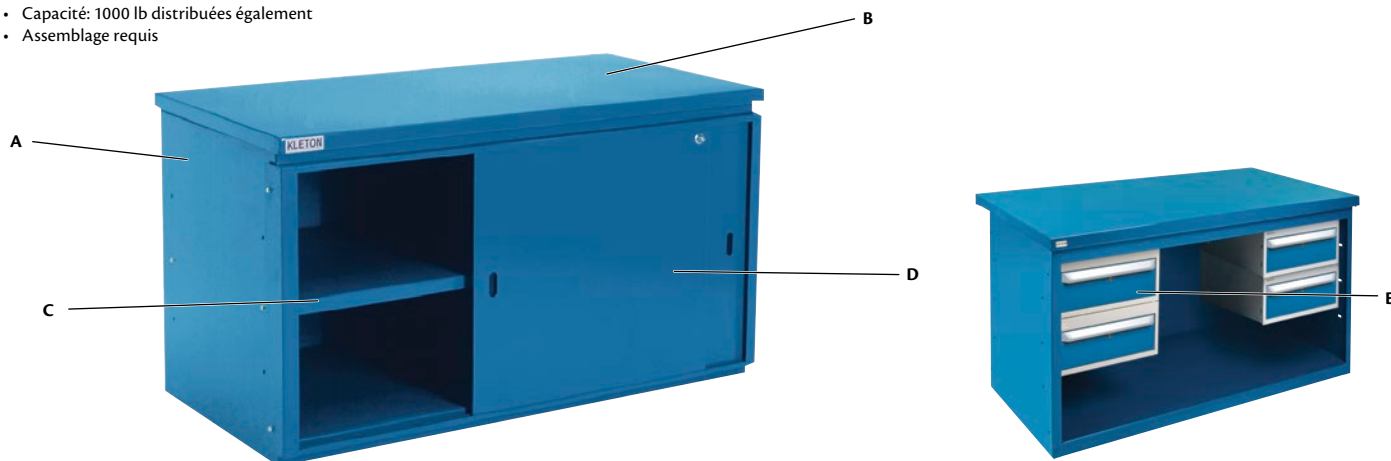

## CONSTRUISEZ VOTRE PROPRE ÉTABLI AVEC ARMOIRE

- Modèle polyvalent complètement soudé idéal pour toute utilisation industrielle qui requiert une surface de travail et pour entreposer pièces et outils
- Dessus en bois recouvert d'acier offert en gris ou en bleu
- Fini émail durable bleu Kleton
- Capacité: 1000 lb distribuées également
- Assemblage requis

### A - MODÈLES DE BASE SEULEMENT

- Fabriqué en acier solide entièrement soudé de calibre 14

### C - TABLETTES

- Fabriquée d'acier de calibre 14
- Maximum de deux tablettes par établi
- Capacité: 300 lb distribuées également

No modèle	Dimensions				Poids lb	Prix /Chacun
	lo"	x	la"	x		
FH165	28	x	59	x	32	105

### E - TIROIRS

- Fabriqués d'acier robuste entièrement soudé
- Extension totale à 100% avec mécanisme de roulement à billes
- Serrure à clés identiques pour chaque tiroir
- Poignée en profilé d'aluminium avec capuchon gris
- Serrures et deux clés comprises
- Capacité: 100 lb par tiroir, poids distribué également